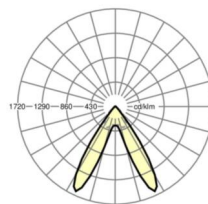

DEEP-LINK

<https://www.regiolux.de/ru/article/19467004010>

Ссылка	LED 4000lm 840
ηLB	100 %
Φ ↓/↑	99 % / 1 %
UGR поп./вдоль	18.2 / 16.9
дисплей	65° < 3000cd/m ²

Механика

цвет корпуса	белый стандартный для электротехники RAL 9016
размеры (LxWxH/DxH)	1531mm x 55mm x 37mm
вес (нетто)	2kg
Вид монтажа	сборка трековых систем, световая структура

размеры

L	1531 mm	Длина
В	55 mm	Ширина
н	37 mm	Высота