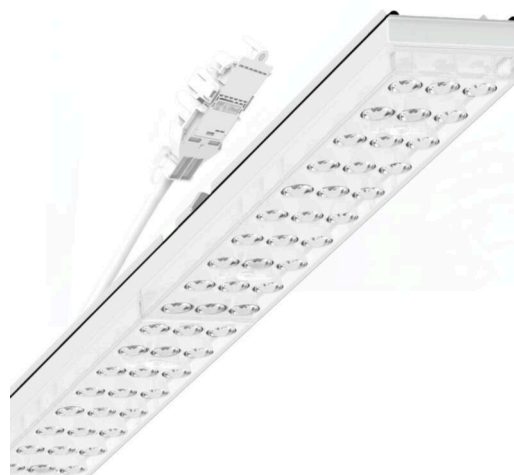

прибородержатель переменный IP 64 - Individual.Lens.Optic - прямой несимметричный свет, двойной - без видимых стыков

Ламподержатель из оцинкованного стального профиля; слой цинка в сочетании с лаком на полиэфирной смоле хорошо защищает от коррозии; крепление без инструментов, с помощью встроенных нажимных затворов, защита от кражи. Встроенные пластиковые торцы с уплотнительными краями и одно замкнутое уплотнение вокруг, для несущей шины классов защиты до IP64. В несущей трековой шине позиционируется по-разному. Цвет корпуса белый стандартный для электротехники RAL 9016; Прямое двойное несимметричное излучение, распределение света посредством линзы «Individual.Lens.Optic» из пластика ПММА. Оптика отдельных линз с прозрачным уплотнением делает сборку и установку предельно удобными, а плоскость легко чистится. Тройные ряды из отдельных линз и лампо-/прибородержатели, идеально согласованные между собой, обеспечивают цельный вид без стыков и неравномерностей. Подключение к электросети через присоединительный провод длиной 1 м для свободного позиционирования прибородержателя в световой полосе и 3-полюсную втычную деталь для быстрой сборки со свободным выбором фаз. Сменные блоки, позволяющие легко модернизировать освещение, существенно продлевают срок службы всей осветительной установки.

DEEP-LINK

<https://www.regiolux.de/ru/article/19467004010>

Ссылка	LED 4000lm 840
ηLB	100 %
Φ ↓/↑	99 % / 1 %
UGR поп./вдоль	18.2 / 16.9
дисплей	65° < 3000cd/m ²

Механика

цвет корпуса	белый стандартный для электротехники RAL 9016
размеры (LxWxH/DxH)	1531mm x 55mm x 37mm
вес (нетто)	2kg
Вид монтажа	сборка трековых систем, световая структура

размеры

L	1531 mm	Длина
В	55 mm	Ширина
н	37 mm	Высота